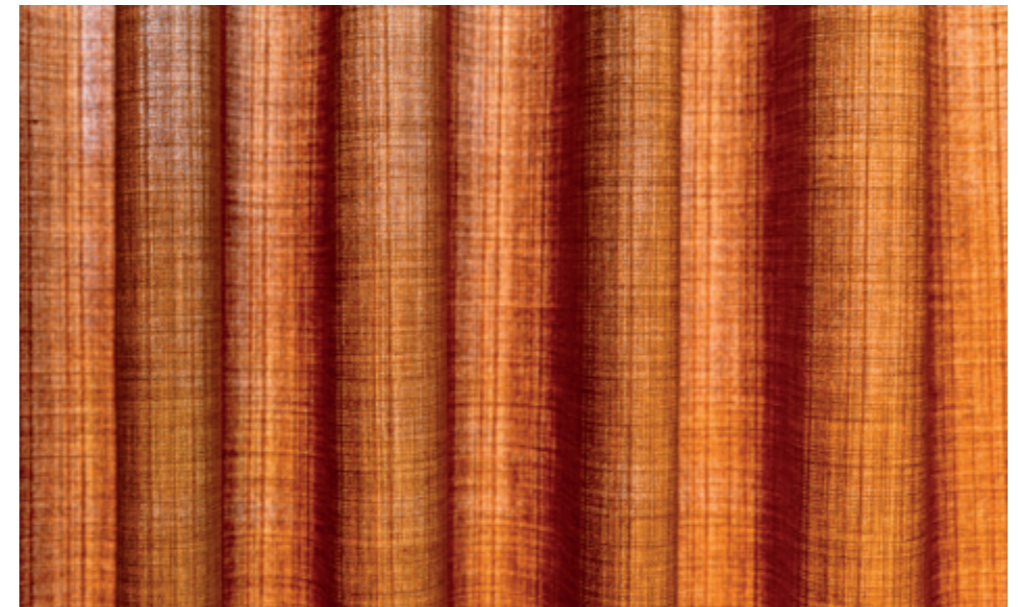

Des textures brutes, des tons naturels et terreux constituent les fondements de cette collection.

SABLE
kleur - couleur H1

Volg ons ook online / Suivez-nous aussi en ligne

Scan snel deze QR-code en kom meteen op ons Instagram-account terecht
Scannez rapidement ce QR code et retrouvez nous immédiatement sur notre compte Instagram

TOPAZ 320 cm

TOPAZ
 kleur - couleur I2

TERRA
kleur - couleur Q8

SABLE
 kleur - couleur H2

| SABLE | 325 cm

C	R	R14	M17	M9	E0	E11	E3	E1	E
E5	H14	H1	O6	O	G13	J3	F7	F6	F5
P5	P3	P1	P	L2	L1	L			

| BAYOU ↑ 320 cm  

-  L
-  P
-  P1
-  E
-  F1
-  F12
-  E0
-  E11
-  Y
-  B1
-  N8
-  T2
-  Y9

BAYOU
kleur - couleur Y

SPECTRUM | 320 cm

P5 F10 B1 O11

E14 E11 E H14 E17 E15 R14 R15 M19 E8 C

L L1 L2 F0 P10 P1 V V1 F5 F3 P4

| CINDER | 350 cm

TRACE | 305 cm  

TRACE
kleur - couleur L1

ARCH | 305 cm  

VERGE
 kleur - couleur V7

VERGE

-  P
-  P1
-  P10
-  V10
-  A1
-  S
-  B11
-  O11
-  Q13
-  E
-  E1
-  E5
-  H12

| CRU | 300 cm  

GEM
kleur - couleur G2