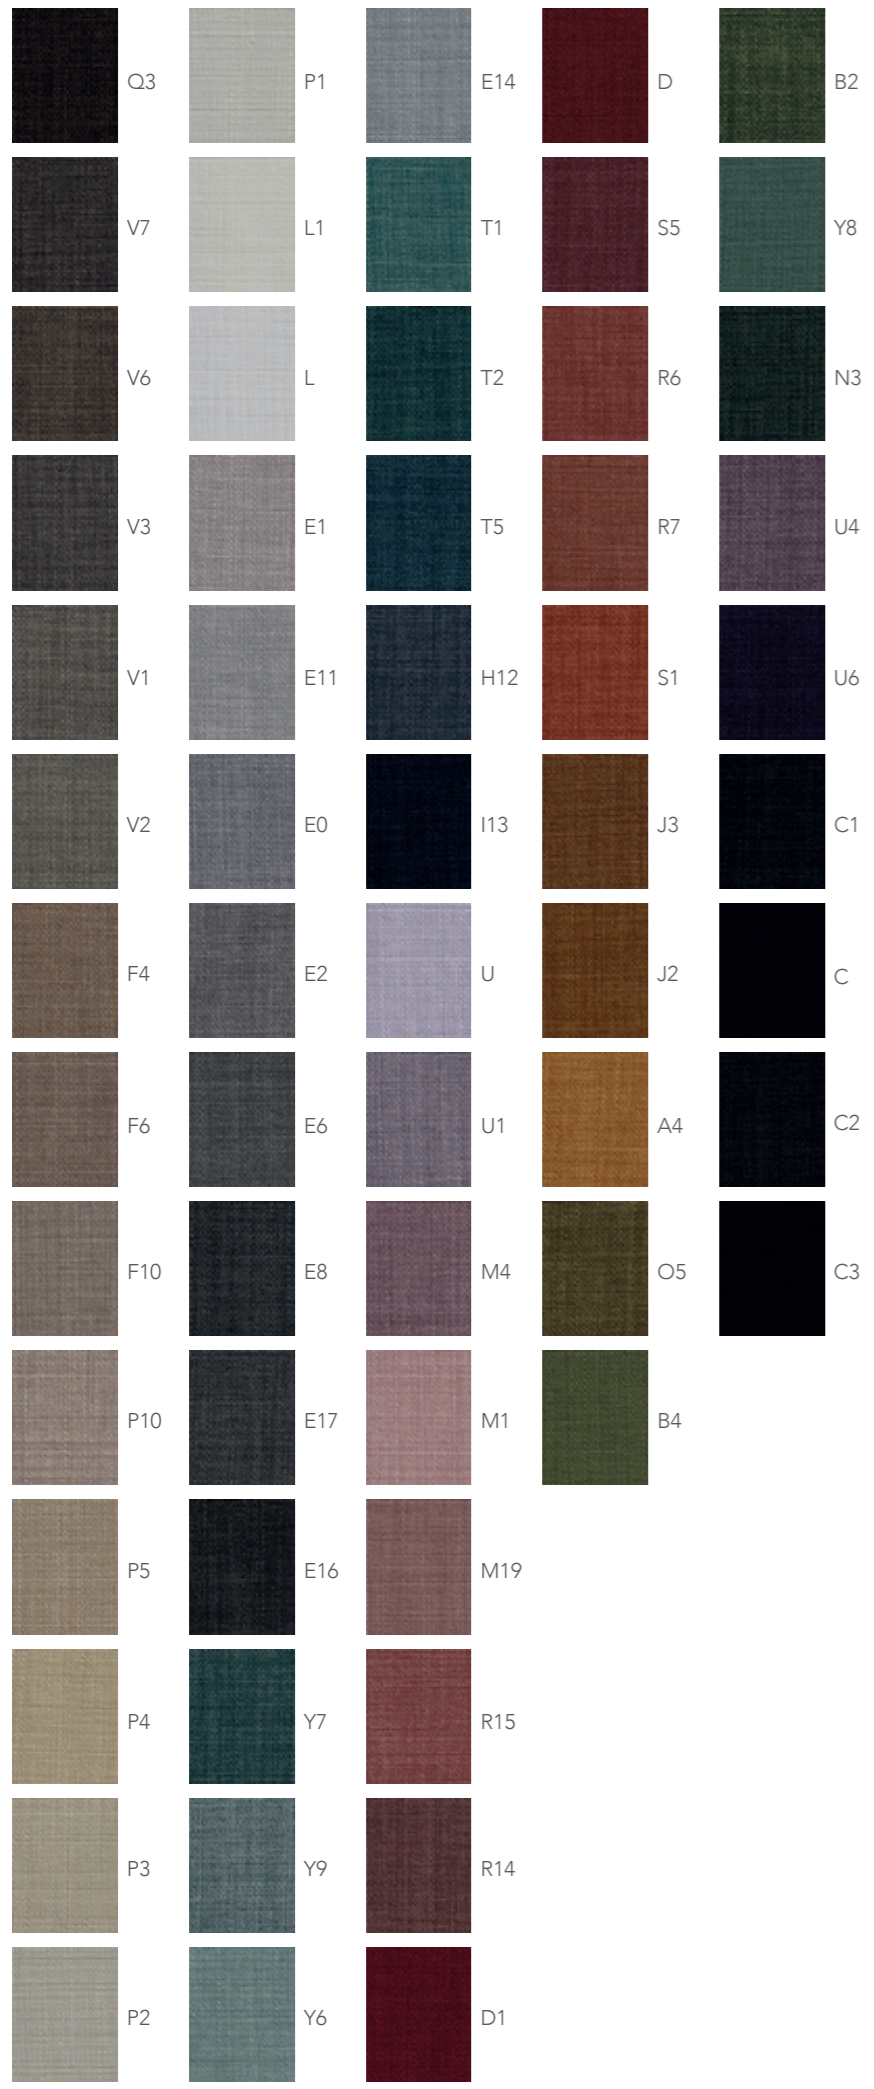

Des textures brutes, des tons naturels et terreux constituent les fondements de cette collection.

SABLE
kleur - couleur H1

Volg ons ook online / Suivez-nous aussi en ligne

Scan snel deze QR-code en kom meteen op ons Instagram-account terecht
Scannez rapidement ce QR code et retrouvez nous immédiatement sur notre compte Instagram

TOPAZ 320 cm

TOPAZ
 kleur - couleur I2

TERRA
kleur - couleur Q8

SABLE
 kleur - couleur H2

| SABLE | 325 cm

C	R	R14	M17	M9	E0	E11	E3	E1	E
E5	H14	H1	O6	O	G13	J3	F7	F6	F5
P5	P3	P1	P	L2	L1	L			

| BAYOU ↑ 320 cm  

-  L
-  P
-  P1
-  E
-  F1
-  F12
-  E0
-  E11
-  Y
-  B1
-  N8
-  T2
-  Y9

BAYOU
kleur - couleur Y

SPECTRUM | 320 cm

P5 F10 B1 O11

E14 E11 E H14 E17 E15 R14 R15 M19 E8 C

L L1 L2 F0 P10 P1 V V1 F5 F3 P4

| CINDER | 350 cm

TRACE | 305 cm  

TRACE
kleur - couleur L1

ARCH | 305 cm  

VERGE
 kleur - couleur V7

VERGE

-  P
-  P1
-  P10
-  V10
-  A1
-  S
-  B11
-  O11
-  Q13
-  E
-  E1
-  E5
-  H12

| CRU | 300 cm  

GEM
kleur - couleur G2