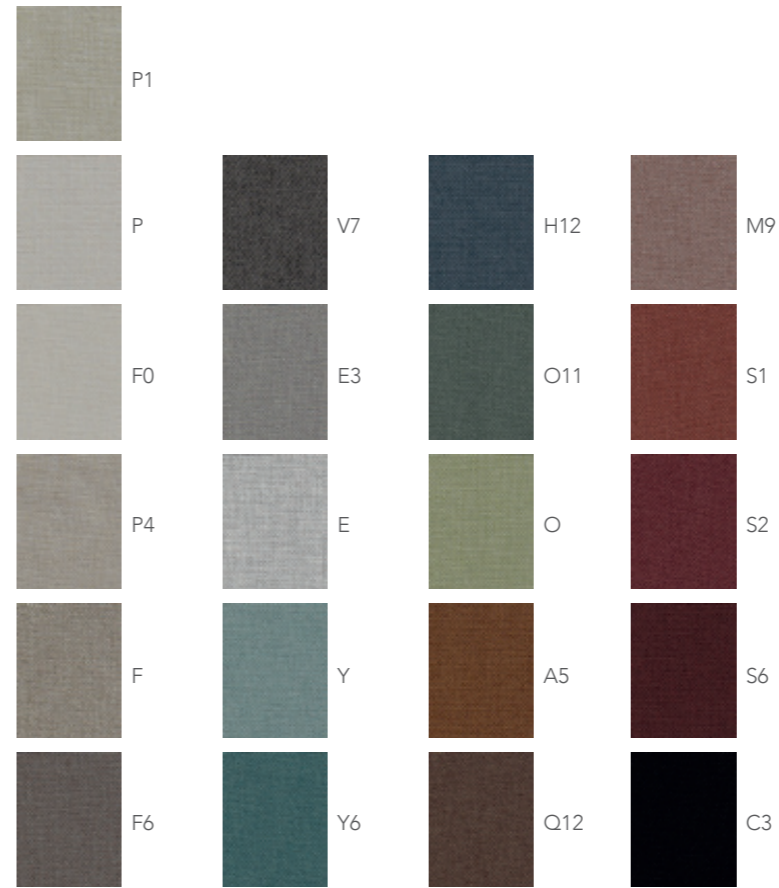

Des textures brutes, des tons naturels et terreux constituent les fondements de cette collection.

SABLE
kleur - couleur H1

Volg ons ook online / Suivez-nous aussi en ligne

Scan snel deze QR-code en kom meteen op ons Instagram-account terecht
Scannez rapidement ce QR code et retrouvez nous immédiatement sur notre compte Instagram

-  L
-  P
-  P1
-  E
-  F1
-  F12
-  E0
-  E11
-  Y
-  B1
-  N8
-  T2
-  Y9

BAYOU
kleur - couleur Y

SPECTRUM | 320 cm

P5 F10 B1 O11

E14 E11 E H14 E17 E15 R14 R15 M19 E8 C

L L1 L2 F0 P10 P1 V V1 F5 F3 P4

| CINDER | 350 cm

TRACE | 305 cm  

TRACE
kleur - couleur L1

ARCH | 305 cm  

VERGE
 kleur - couleur V7

VERGE

-  P
-  P1
-  P10
-  V10
-  A1
-  S
-  B11
-  O11
-  Q13
-  E
-  E1
-  E5
-  H12

| CRU | 300 cm  

GEM
kleur - couleur G2

TRACE
kleur - couleur L1