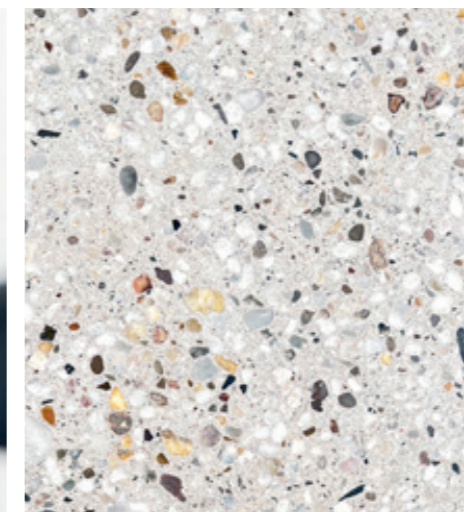

Des textures brutes, des tons naturels et terreux constituent les fondements de cette collection.

SABLE
kleur - couleur H1

Volg ons ook online / Suivez-nous aussi en ligne

Scan snel deze QR-code en kom meteen op ons Instagram-account terecht
Scannez rapidement ce QR code et retrouvez nous immédiatement sur notre compte Instagram

| GEM | 320 cm  

| CRUST  310 cm  

L1

P4

P10

A7

E1

E6

TOPAZ 320 cm

TOPAZ
 kleur - couleur I2

TERRA
kleur - couleur Q8

SABLE
 kleur - couleur H2

| SABLE | 325 cm

C	R	R14	M17	M9	E0	E11	E3	E1	E
E5	H14	H1	O6	O	G13	J3	F7	F6	F5
P5	P3	P1	P	L2	L1	L			

| BAYOU ↑ 320 cm  

-  L
-  P
-  P1
-  E
-  F1
-  F12
-  E0
-  E11
-  Y
-  B1
-  N8
-  T2
-  Y9

BAYOU
kleur - couleur Y

SPECTRUM | 320 cm

P5 F10 B1 O11

E14 E11 E H14 E17 E15 R14 R15 M19 E8 C

L L1 L2 F0 P10 P1 V V1 F5 F3 P4

| CINDER | 350 cm