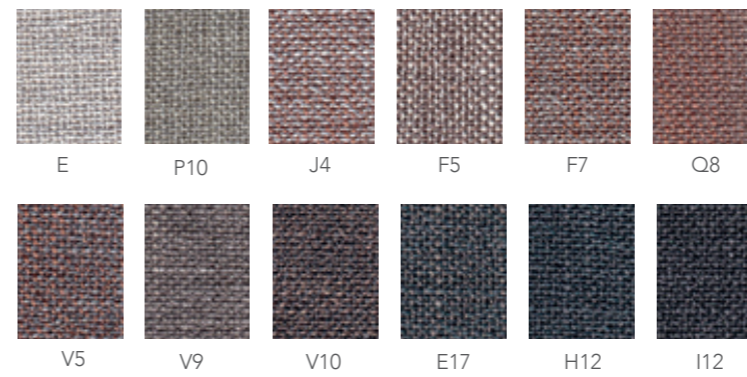

Des textures brutes, des tons naturels et terreux constituent les fondements de cette collection.

SABLE
kleur - couleur H1

Volg ons ook online / Suivez-nous aussi en ligne

Scan snel deze QR-code en kom meteen op ons Instagram-account terecht
Scannez rapidement ce QR code et retrouvez nous immédiatement sur notre compte Instagram

TERRA
kleur - couleur Q8

| TERRA  310 cm  

DESERT \updownarrow 300 cm  

	L		U4
	L2		H1
	P4		T2
	P5		I11
	P9		E11
	F10		E
	G13		E1
	F5		V
	F7		V3
	M9		V5
	F6		E13
	Q12		E6
	O1		Q2
	O		Q4

GEM
kleur - couleur G2

TRACE | 305 cm  

TRACE
kleur - couleur L1

ARCH | 305 cm  

VERGE
 kleur - couleur V7

VERGE

-  P
-  P1
-  P10
-  V10
-  A1
-  S
-  B11
-  O11
-  Q13
-  E
-  E1
-  E5
-  H12

| CRU | 300 cm  

GEM
kleur - couleur G2