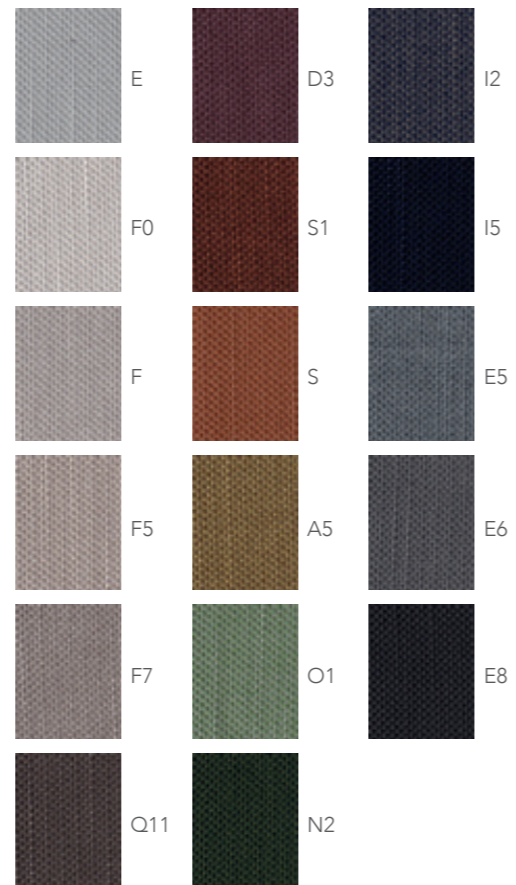

Des textures brutes, des tons naturels et terreux constituent les fondements de cette collection.

SABLE
kleur - couleur H1

Volg ons ook online / Suivez-nous aussi en ligne

Scan snel deze QR-code en kom meteen op ons Instagram-account terecht
Scannez rapidement ce QR code et retrouvez nous immédiatement sur notre compte Instagram

TOPAZ 320 cm

TOPAZ
 kleur - couleur I2

TERRA
kleur - couleur Q8

SABLE
 kleur - couleur H2

| SABLE | 325 cm

C	R	R14	M17	M9	E0	E11	E3	E1	E
E5	H14	H1	O6	O	G13	J3	F7	F6	F5
P5	P3	P1	P	L2	L1	L			

| BAYOU ↑ 320 cm  

-  L
-  P
-  P1
-  E
-  F1
-  F12
-  E0
-  E11
-  Y
-  B1
-  N8
-  T2
-  Y9

BAYOU
kleur - couleur Y

SPECTRUM | 320 cm

P5 F10 B1 O11

E14 E11 E H14 E17 E15 R14 R15 M19 E8 C

L L1 L2 F0 P10 P1 V V1 F5 F3 P4

| CINDER | 350 cm

TRACE | 305 cm  

TRACE
kleur - couleur L1

ARCH | 305 cm  

VERGE
 kleur - couleur V7

VERGE

-  P
-  P1
-  P10
-  V10
-  A1
-  S
-  B11
-  O11
-  Q13
-  E
-  E1
-  E5
-  H12

| CRU | 300 cm  

GEM
kleur - couleur G2