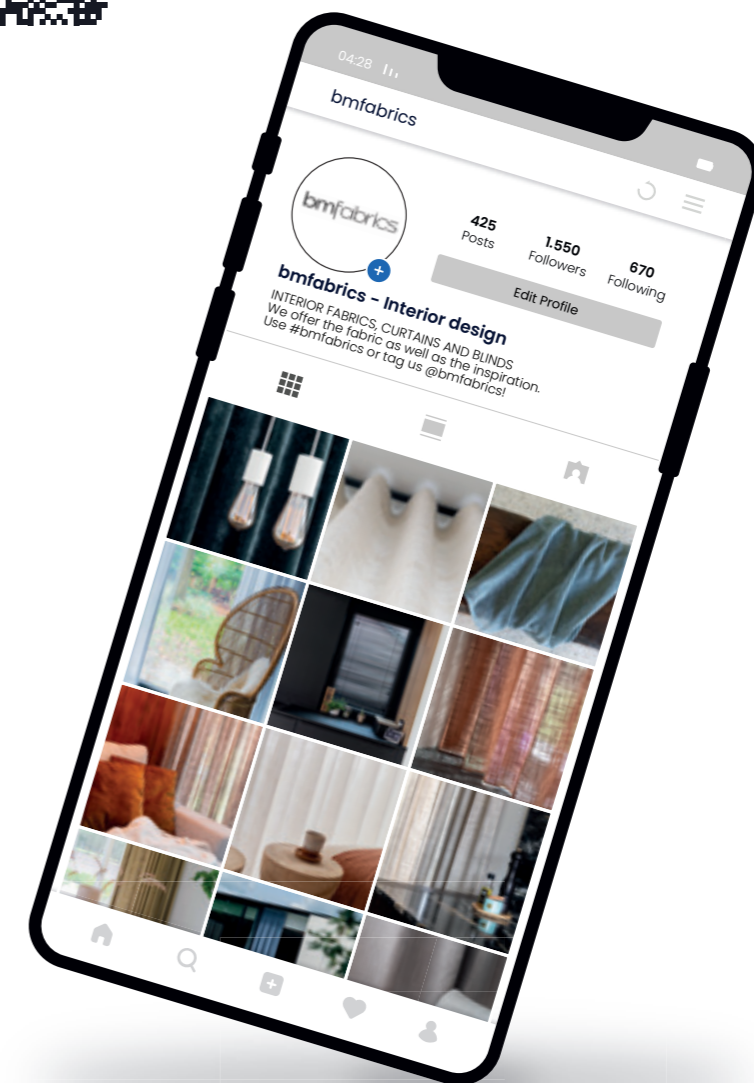

Des textures brutes, des tons naturels et terreux constituent les fondements de cette collection.

SABLE
kleur - couleur H1

Volg ons ook online / Suivez-nous aussi en ligne

Scan snel deze QR-code en kom meteen op ons Instagram-account terecht
Scannez rapidement ce QR code et retrouvez nous immédiatement sur notre compte Instagram