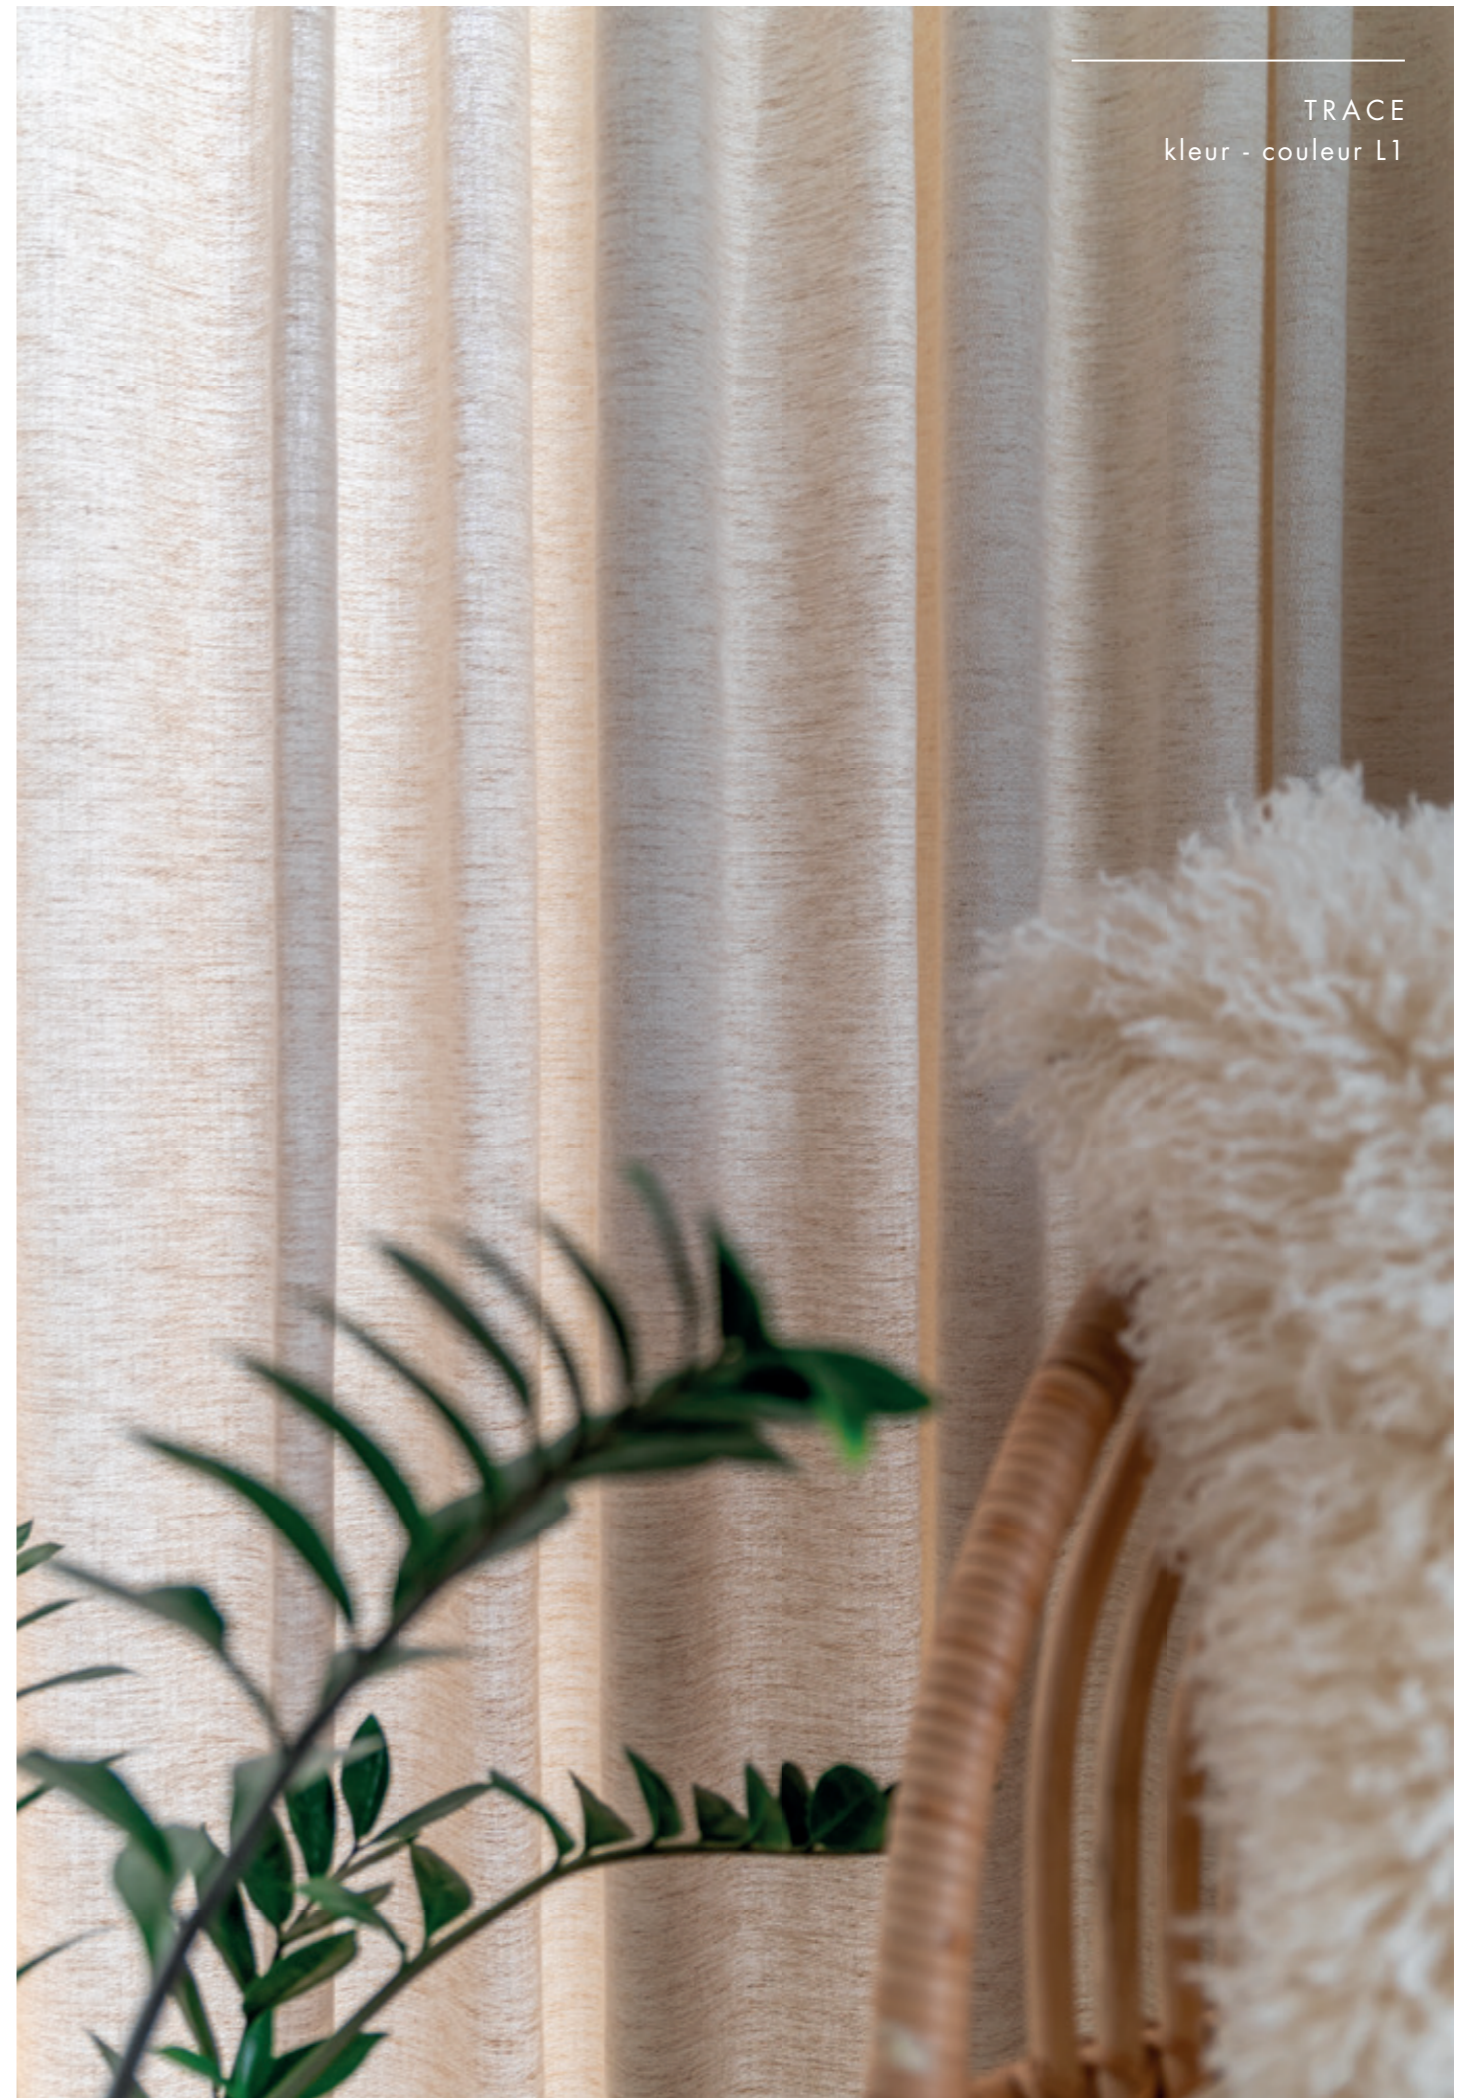

Des textures brutes, des tons naturels et terreux constituent les fondements de cette collection.

SABLE
kleur - couleur H1

Volg ons ook online / Suivez-nous aussi en ligne

Scan snel deze QR-code en kom meteen op ons Instagram-account terecht
Scannez rapidement ce QR code et retrouvez nous immédiatement sur notre compte Instagram

TRACE | 305 cm  

TRACE
kleur - couleur L1

ARCH | 305 cm  

VERGE
 kleur - couleur V7

VERGE

-  P
-  P1
-  P10
-  V10
-  A1
-  S
-  B11
-  O11
-  Q13
-  E
-  E1
-  E5
-  H12

| CRU | 300 cm  

GEM
kleur - couleur G2